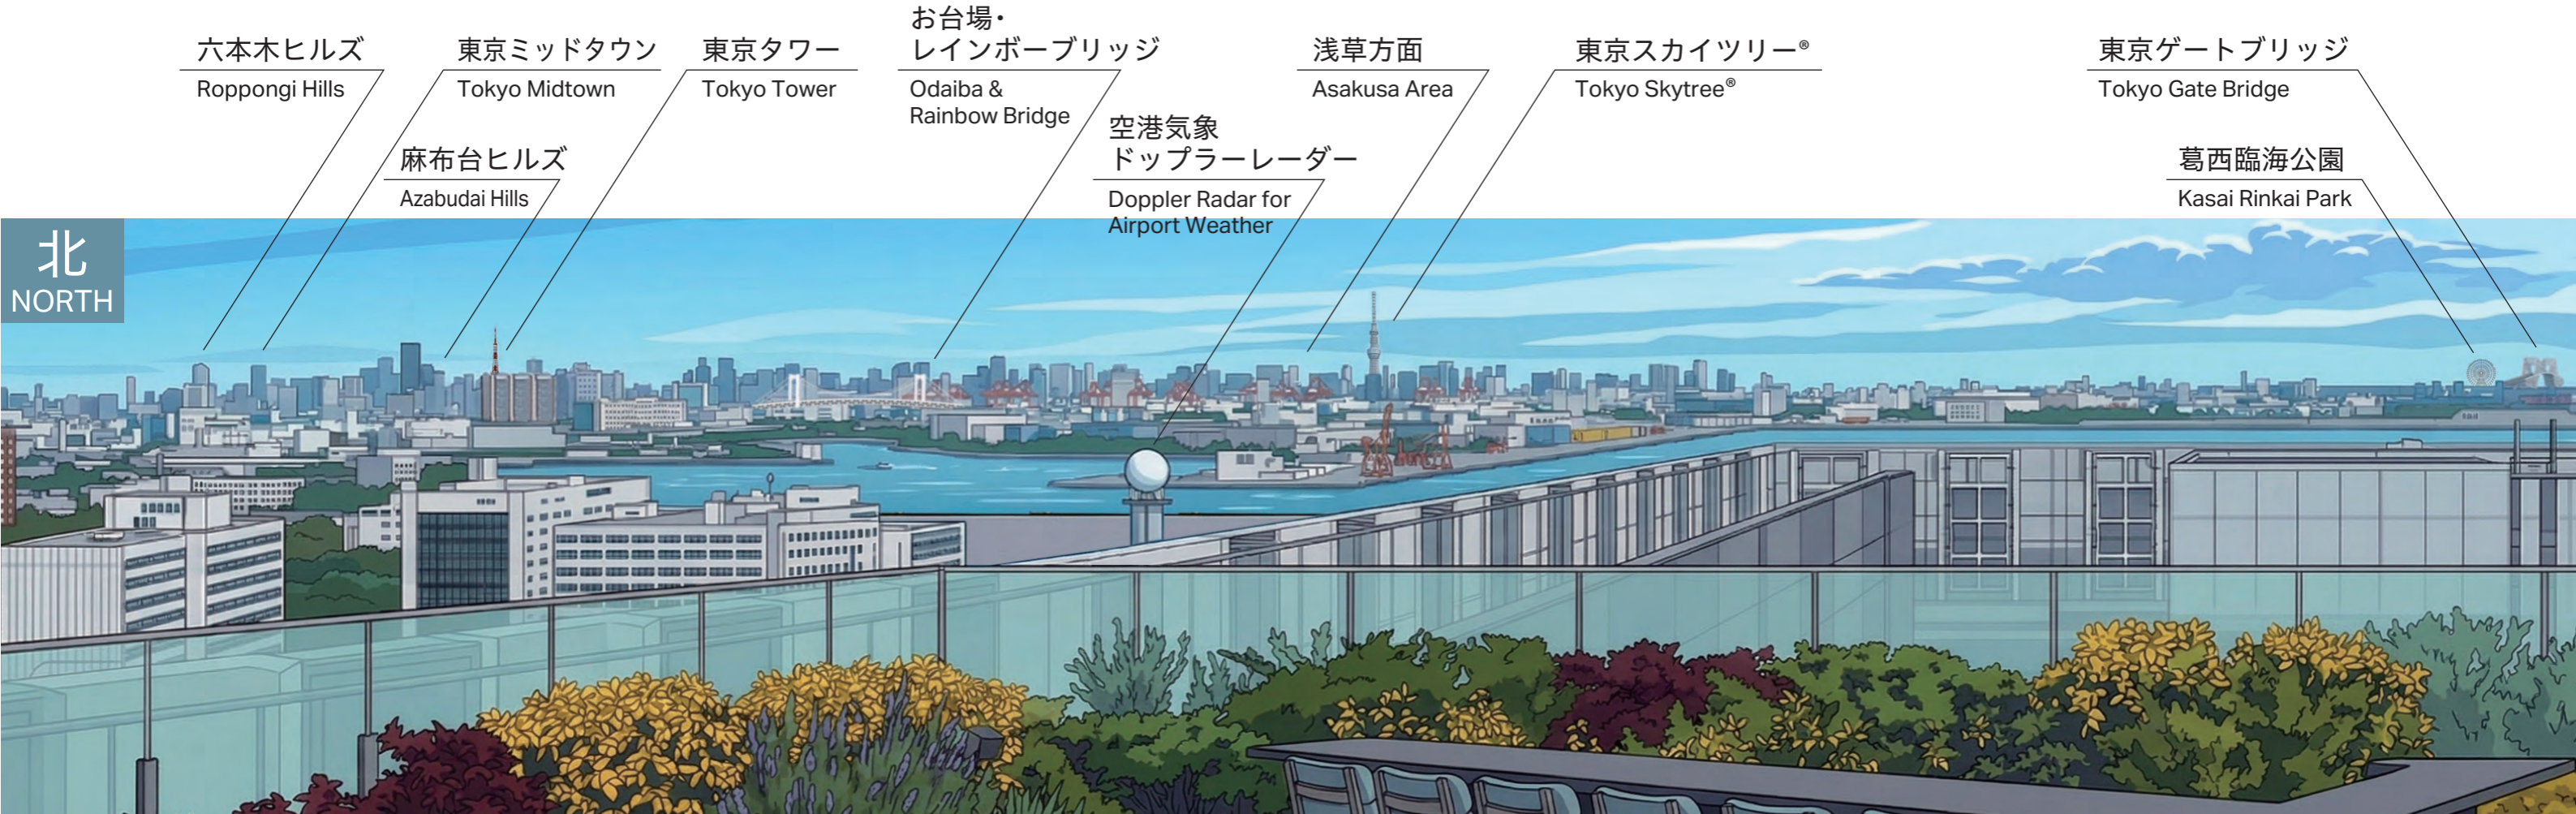

THE ROOFTOP

屋上展望デッキの眺望案内
Discover the Rooftop Panorama

実際の眺望と異なる場合があります。
Actual views may vary.

北
NORTH

東
EAST

キングスカイフロント
King Skyfront

川崎工場地帯
Kawasaki Factory Area

鶴見つばさ橋
Tsurumi Tsubasa Bridge

横浜ベイブリッジ
Yokohama Bay Bridge

横浜ランドマークタワー
Yokohama Landmark Tower

大師橋
Daishi Bridge

多摩川
Tamagawa River

南
SOUTH

川崎方面
Kawasaki Area

富士山
Mt. Fuji

新川崎方面
Shin-Kawasaki Area

武蔵小杉方面
Musashikosugi Area

世田谷・目黒方面
Setagaya & Meguro Area

品川方面
Shinagawa Area

西
WEST