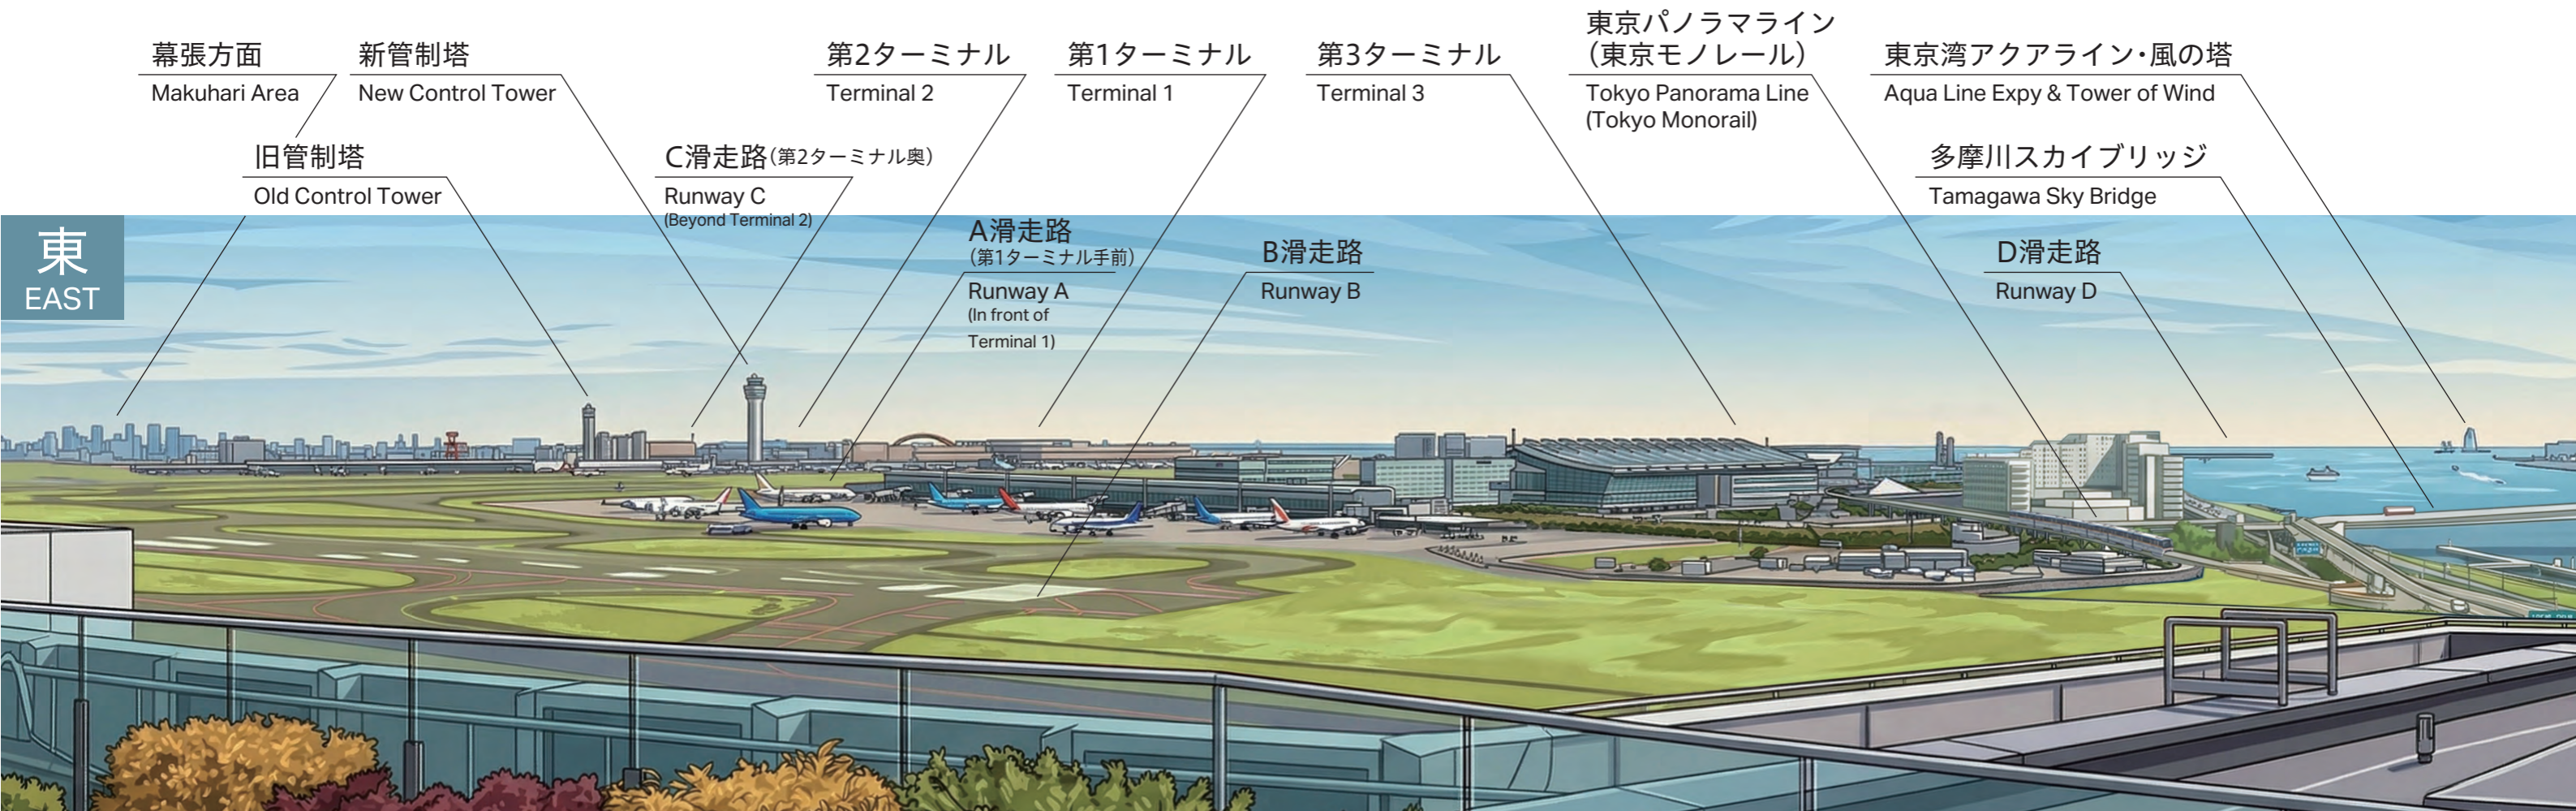

THE ROOFTOP

屋上展望デッキの眺望案内
Discover the Rooftop Panorama

実際の眺望と異なる場合があります。
Actual views may vary.

北
NORTH

東
EAST

キングスカイフロント
King Skyfront

川崎工場地帯
Kawasaki Factory Area

鶴見つばさ橋
Tsurumi Tsubasa Bridge

横浜ベイブリッジ
Yokohama Bay Bridge

横浜ランドマークタワー
Yokohama Landmark Tower

大師橋
Daishi Bridge

多摩川
Tamagawa River

南
SOUTH

川崎方面
Kawasaki Area

富士山
Mt. Fuji

新川崎方面
Shin-Kawasaki Area

武蔵小杉方面
Musashikosugi Area

世田谷・目黒方面
Setagaya & Meguro Area

品川方面
Shinagawa Area

西
WEST